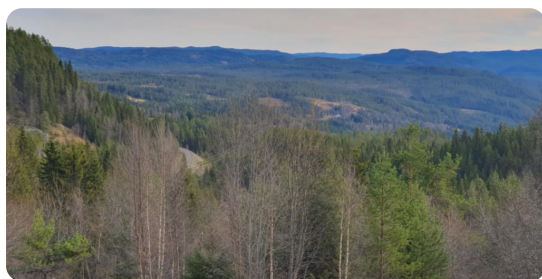

TOMTEOVERSIKT.NO

Veien til et landlig liv

Landlig småbruk med fjøs, uthus og skogtomt på Lei

Dette småbruket ligger høyt og tilbaketrukket på Leirskogen, med flott utsikt og romslig eiendom. Våningshus over to plan, fjøs, uthus, garasje og tømmerhytte følger med. Omtrent 350 mål skogsareal, samt beite og dyrkbar mark. God plass til både folk og dyr, med behov for modernisering innendørs.