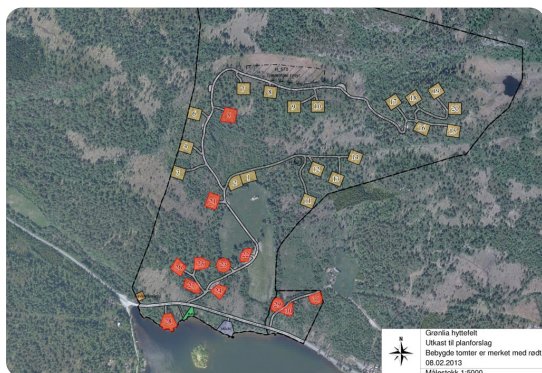

TOMTEOVERSIKT.NO

Veien til et landlig liv

Grønlia hyttefelt

Tomtene ligger en kort gåtur unna sjøen. Hver tomt ligger helt ulikt i terrenget, har sine egne naturlige kvaliteter og mange med fin utsikt ned mot sjøen.