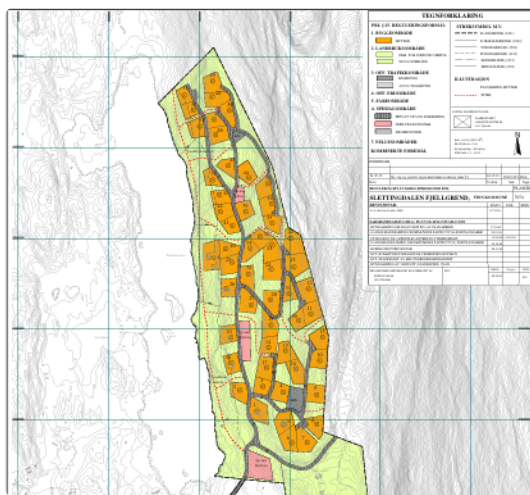

TOMTEOVERSIKT.NO

Veien til et landlig liv

Slettingdalen fjellgrend

Slettingdalen fjellgrend ligger idyllisk til ved Storedamtjønn i Tinn kommune, omgitt av naturskjønne omgivelser med fjell, vann og fine solforhold. Feltet består av selveiertomter uten byggeklausul, med strøm til tomtegrensen og inkludert vannboring innenfor fastsatt beløp. Området ligger skjermet, med naturlig terreng og gode utsiktsforhold mot sør og vest, og egner seg godt for helårsbruk eller fritidseiendommer i rolige omgivelser.