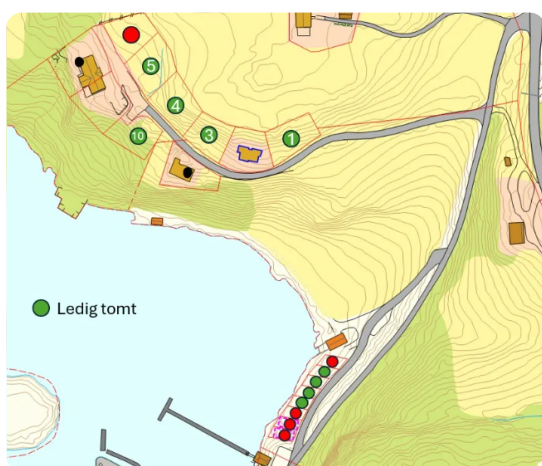

TOMTEOVERSIKT.NO

Veien til et landlig liv

Hellestranda hyttefelt

Hellestranda hyttefelt ligger sørvendt og sjønært langs Vatnefjordvegen i Haram kommune, ca. 6 km fra Vatne sentrum. Feltet består av 10 selveiertomter hvor 5 fortsatt er ledige, med tomtestørrelser fra 473 til 620 m². Det er vei, vann, strøm og felles kloakk frem til hver tomt. I tillegg er 4 nausttomter til salgs. Området har gode solforhold, sjøutsikt og kort vei til fiske- og friluftsområder.

Kontakt

Se mer

dev.tomteoversikt.no/objekt/hellestranda-hyttefelt/