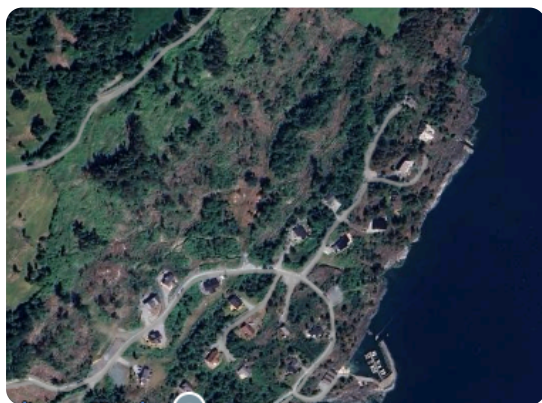

TOMTEOVERSIKT.NO

Veien til et landlig liv

Seltangen hyttefelt

Seltangen hyttefelt ligger på Hatlestrand i Kvinnherad kommune, med panoramautsikt over Hardangerfjorden mot Folgefonna og Rosendal. Feltet består av utsiktstomter med nærhet til turterreng, badeplass og småbåthavn. Vei, vann, strøm, avløp og fiber er ført frem til tomtegrensen, og det er kun én tomt igjen for salg.