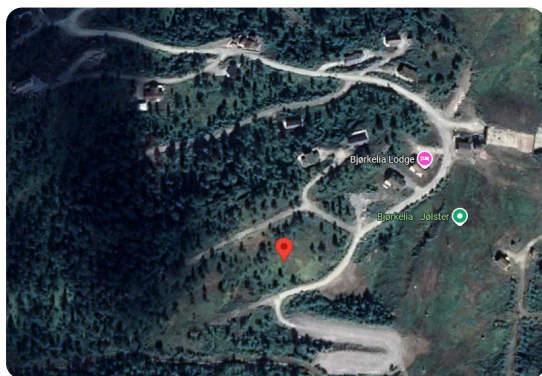

TOMTEOVERSIKT.NO

Veien til et landlig liv

Bjørkelia hyttefelt

Bjørkelia hyttefelt ligger i Jølster, Sunnfjord kommune, med panoramautsikt mot Jølstravatnet, alpinbakke og golfbane. Tomten er byggeklart opparbeidet med vei, vann, avløp og strøm ført frem til tomtegrense. Beliggenheten gir ski inn/ut til alpinanlegg, kort vei til turterreng og butikk ved Jølstraholmen camping.

Kontakt

Se mer

dev.tomteoversikt.no/objekt/bjorkelia-hyttefelt/